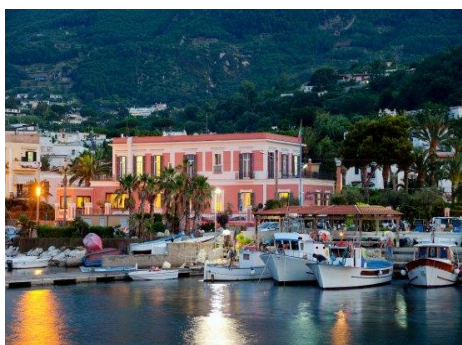

Riservato ai Soci

Buon 25 Aprile

Soggiorno Termale a... *Ischia*

21-28 Aprile 2024

Hotel 4 Villa Svizzera. Lacco Ameno*

Antica Villa d'inizio 900 immersa in un rigoglioso parco-giardino fronte-mare che affaccia sul caratteristico porticciolo di Lacco Ameno. A due passi dalla deliziosa via dello shopping l'Hotel Terme Villa Svizzera dista appena 800mt dalla splendida Baia di San Montano e 100 dalla spiaggia di sabbia più vicina. Gli ospiti del Villa Svizzera hanno la fortuna di beneficiare delle straordinarie proprietà terapeutiche possedute dalle nostre acque termali. Esse provengono direttamente dall'Antica Fonte Della Legna, una delle più antiche sorgenti presenti sull'isola d'Ischia. Al centro del rigoglioso parco giardino è il reparto termale "Il Capitello", convenzionato con il servizio Sanitario Nazionale dove è possibile effettuare cure fangoterapiche e inalatorie, aerosol medicale, humage, politzer, doccia nasale, doccia micronizzata. Il reparto estetico propone una vasta gamma di trattamenti estetici Viso e Corpo per Lui e per Lei. A disposizione di tutti gli ospiti una piscina coperta termale con acqua a 38° C e angolo di idromassaggio, una piscina esterna di acqua temperata (riscaldata nei mesi invernali) con lettini e ombrelloni e annesso snack bar. Il Ristorante ha vista sul mare e propone ogni giorno piatti tipici della cucina locale e mediterranea.